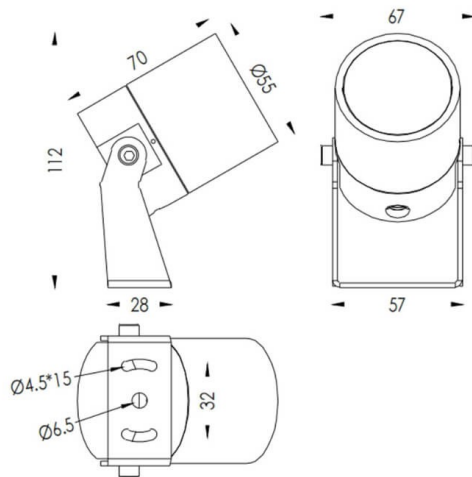

TUBEO-R

Code article	86.OS04.2321.01
Type de produit	Extérieur
Catégorie	Projecteurs
Famille	TUBEO-R
Sous-famille	TUBEO-R
Pictograms	

Dimensions

Product dimensions (mm) 55(Dia)X170(H)mm

Dessin technique

Produit	
Puissance système (W)	6
Flux lumineux utile (lm)	454
Efficacité lumineuse (lm/W)	75.67
Angle de faisceau	15
Durée de vie	50000h L70B10
IP	67
Équipement	ON-OFF
Durée de vie utile (h)	50000h L70B10
Température de couleur (K)	3000
Uniformité chromatique (SDCM)	SDCM3
CRI	80
IK	IK10